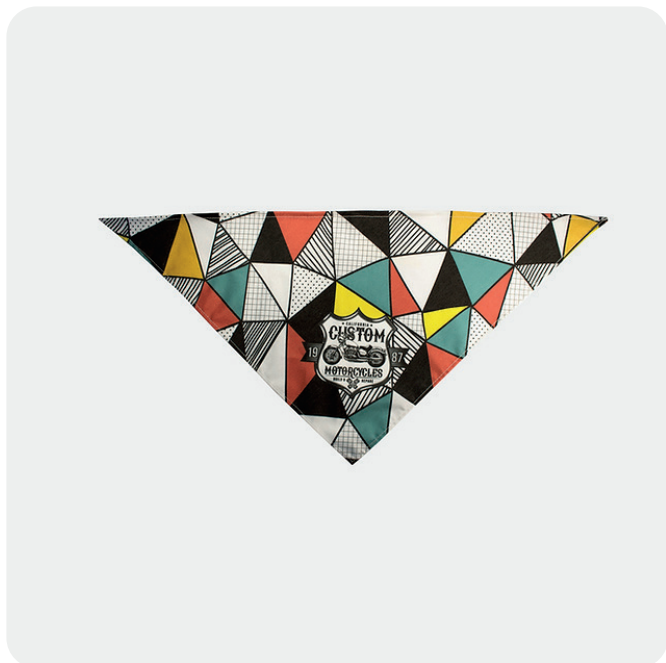

• BANDANA TRIANGULAIRE

- > Bandana triangulaire, satin Polyester 90 grammes ou Polycoton 150 grammes
- > Marquage 100% quadri par sublimation sur une face
- > Poids unitaire : 15 grammes
- > Quantité minimum d'achat : 100 exemplaires

Dimensions : 71 x 50cm

NOUVEAU
PRODUIT
2023