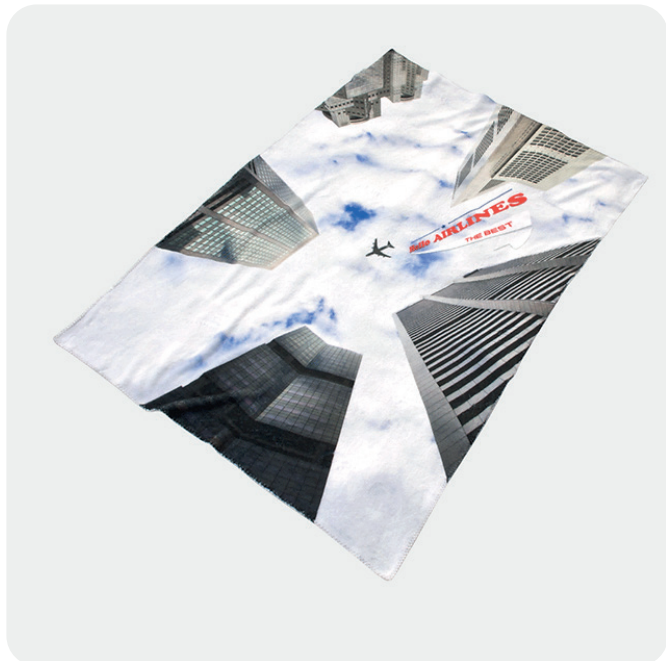

Dimensions : 60 x 100cm | 45 x 80cm

• BANDANA TRIANGULAIRE

- > Bandana triangulaire, satin Polyester 90 grammes ou Polycoton 150 grammes
- > Marquage 100% quadri par sublimation sur une face
- > Poids unitaire : 15 grammes
- > Quantité minimum d'achat : 100 exemplaires

Dimensions : 71 x 50cm

NOUVEAU
PRODUIT
2023

● BANDANA CARRÉ

- > Bandana carré, Polycoton 130 grammes
- > Marquage 100% quadri par sublimation sur une face
- > Poids unitaire : 25 grammes
- > Quantité minimum d'achat : 100 exemplaires

Dimensions : 50 x 50cm

● PLAID POLAIRE

- > Polaire ultra douce, 260 grammes
- > Marquage 100% quadri par sublimation sur une face
- > Option étiquette personnalisée ou broderie
- > Poids unitaire : 357 grammes
- > Quantité minimum d'achat : 30 exemplaires

Dimensions : 75 x 150cm | 100 x 150cm

● PLAID POLAIRE AVEC POCHETTE

- > Polaire ultra douce, 260 grammes
- > Sac de transport inclus et personnalisé
- > Marquage 100% quadri par sublimation sur une face
- > Option étiquette personnalisée ou broderie
- > Quantité minimum d'achat : 50 exemplaires