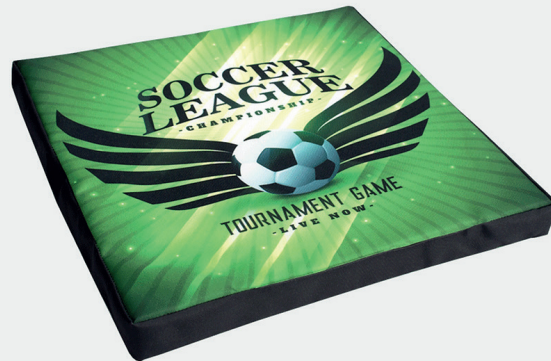

GALETTE DE STADE

- > En polyester, 90 grammes
- > Marquage 100% quadri par sublimation
- > Quantité minimum d'achat : 100 exemplaires

2 dimensions possibles :

- _ 30cm x 30cm x 3cm d'épaisseur
- _ 40cm x 40cm x 5cm d'épaisseur

NOUVEAU
PRODUIT
2023