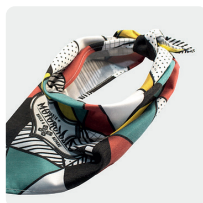

Dimensions : 35 x 40cm - Anses : 2,5 x 60cm

NS

Des zèbres & des idées
NOS OBJETS PUBLICITAIRES

● ACCESSOIRES

Le textile sous toutes les coutures.

SERVIETTES ÉPONGE
Pages 3 & 4

FOULARD
Page 5

BANDANA
Pages 6 & 7